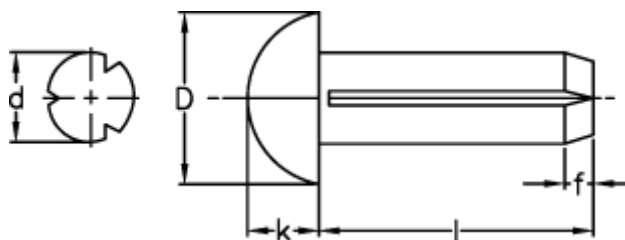

Varenummer: 08842204

Beskrivelse: KLEE Kæravnagle N4 2x6, stål
DIN 1476/DIN-EN-Norm 28 746

Mål

D = 3.5
d = 2.0
f = 0.5
k = 1.2
Længde = 3-10